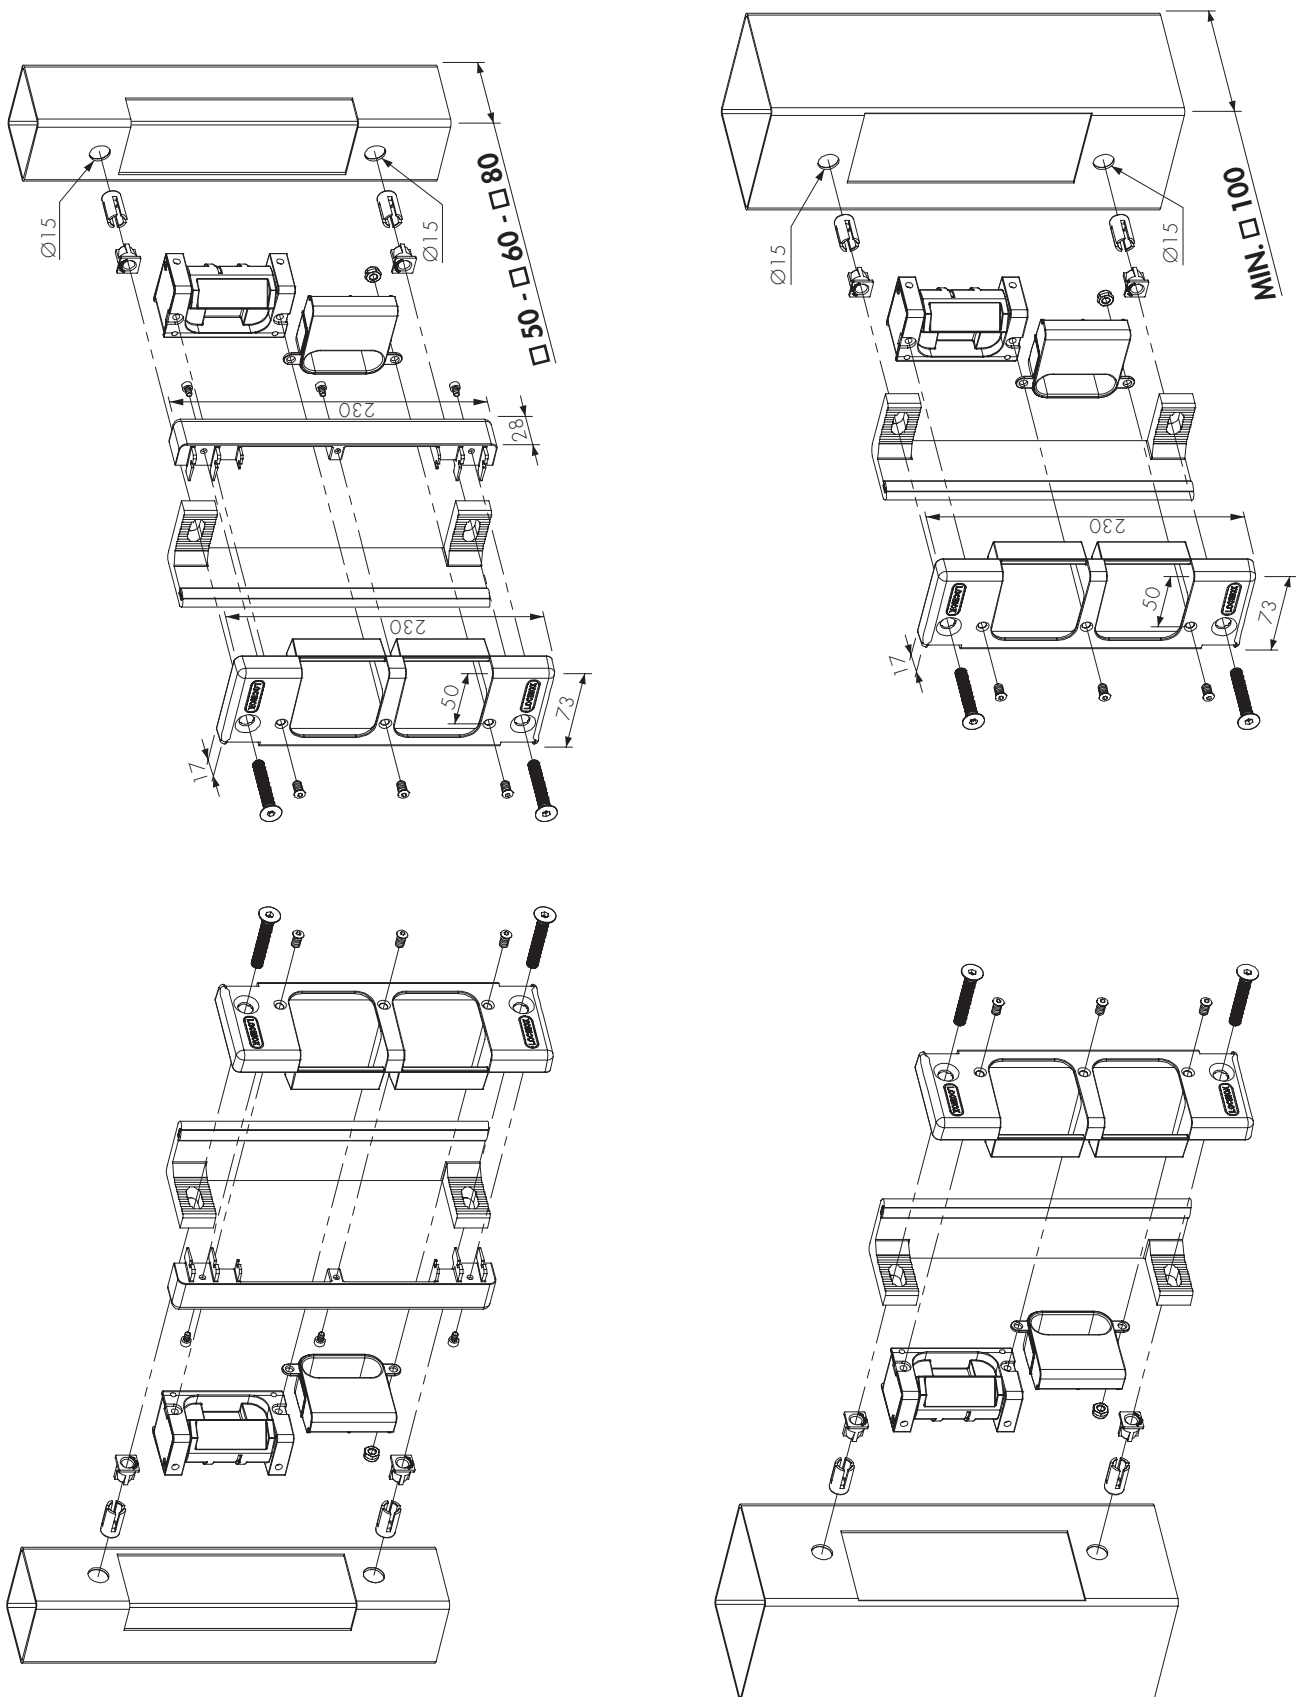

LOCINOX®

WWW.LOCINOX.COM

CODE: SE.E - SE.R

① Preparing profiles - Preparation des profils - Profiel voorbereiding - Torprofile vorbereiten

CE

2017-08-17 - rev 1

② LEFT / RIGHT changing - GAUCHE / DROITE réversible
 LINKS / RECHTS omstelling - LINKS/RECHTS Riegelumstellung