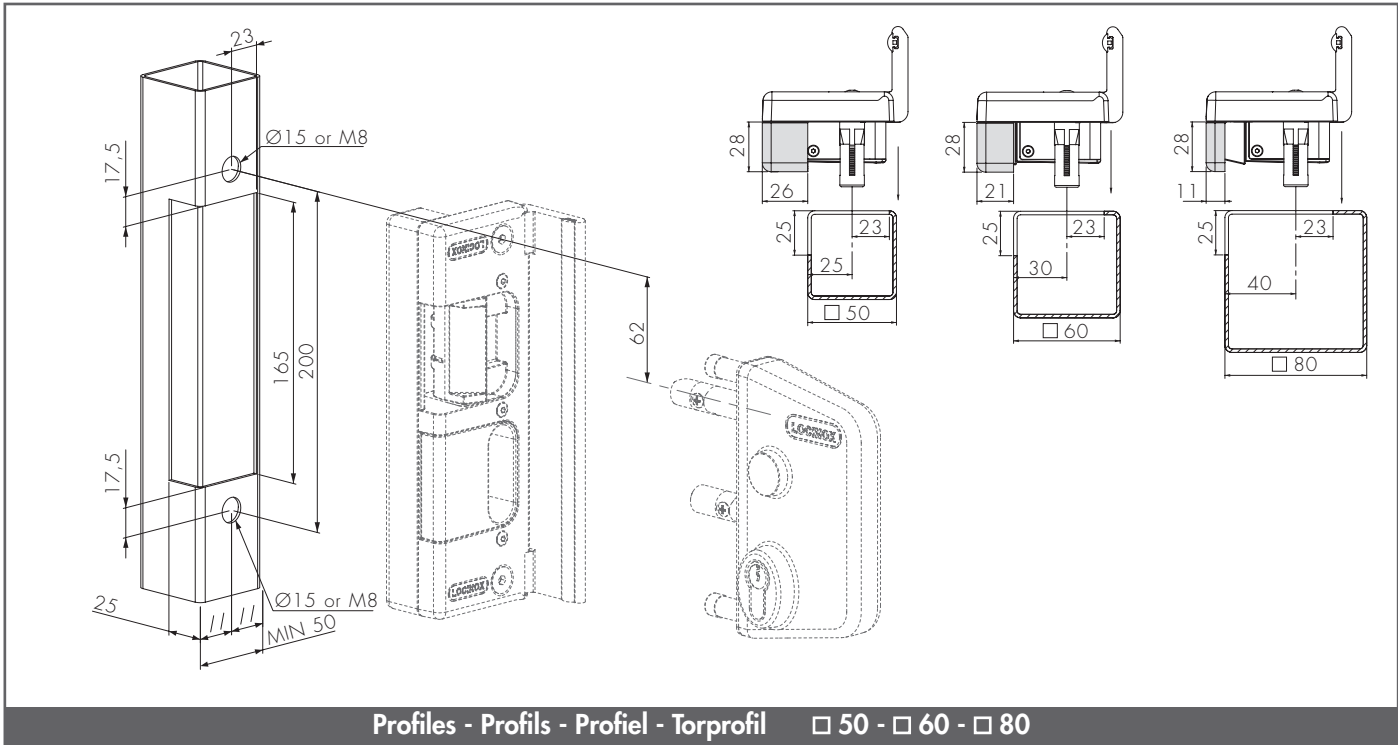

LOCINOX®

WWW.LOCINOX.COM

CODE: SE.E - SE.R

① Preparing profiles - Preparation des profils - Profiel voorbereiding - Torprofile vorbereiten

CE

2017-08-17 - rev 1

② LEFT / RIGHT changing - GAUCHE / DROITE réversible
 LINKS / RECHTS omstelling - LINKS/RECHTS Riegelumstellung