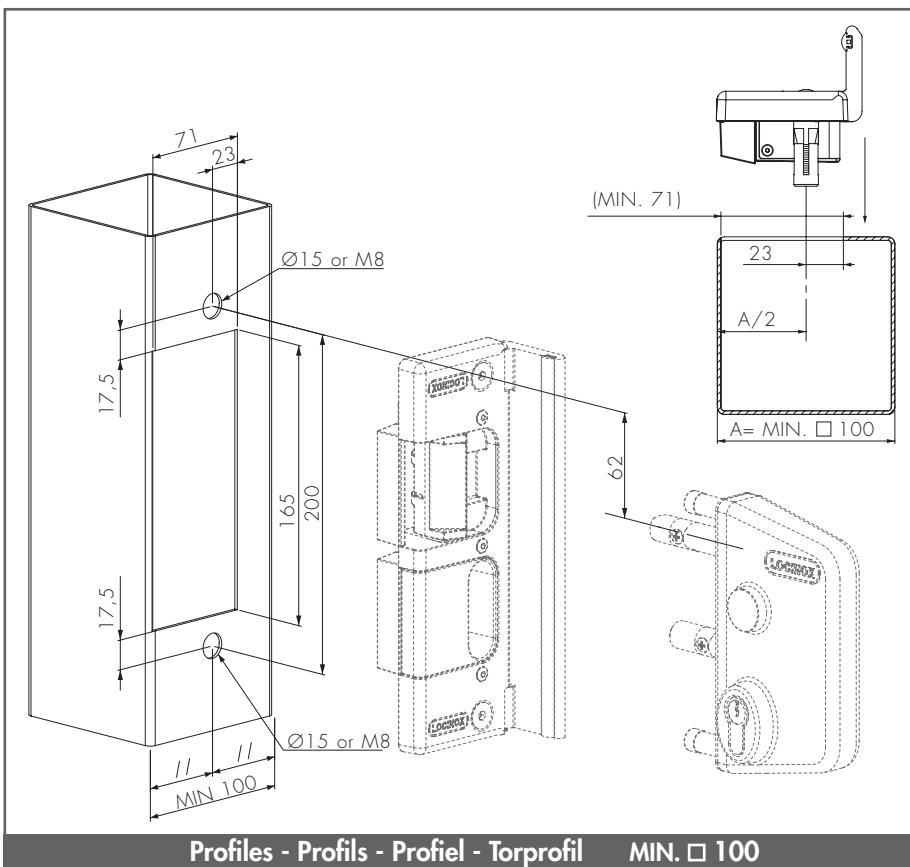

LOCINOX®

WWW.LOCINOX.COM

CODE: SE.E - SE.R

① Preparing profiles - Preparation des profils - Profiel voorbereiding - Torprofile vorbereiten

CE

2017-08-17 - rev 1

② LEFT / RIGHT changing - GAUCHE / DROITE réversible
 LINKS / RECHTS omstelling - LINKS/RECHTS Riegelumstellung